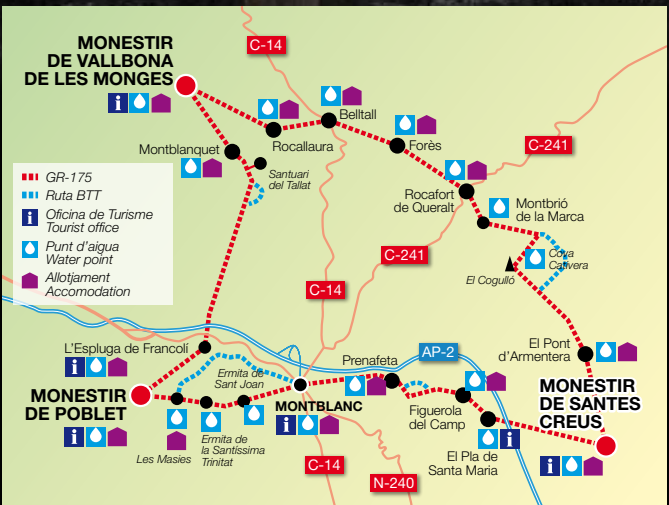

GR[®]175

La Ruta del Cister

LA RUTA DEL CISTER
Alt Camp - Corca de Barberà - Urgell

Fotografia: Enric Fontes

Fotografia: Eva Caballé

105,89 km

Sí/Yes/Oui

294 m